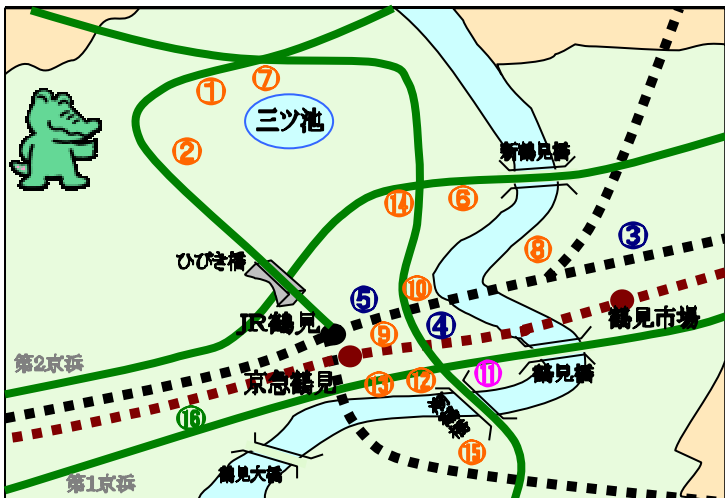

お問合せ

主催：鶴見区障害児者団体連合会
TEL:045 (583) 7730 自然館内

後援：鶴見区役所
鶴見区
社会福祉協議会

障害児者による自主製品カタログ

つる
“鶴っこ”

⑤ 鶴見ワークトレーニングハウス
<http://www6.ocn.ne.jp/~watore/>

- エコバック ¥300
- エプロン ¥800~

TEL 584-7250
 住所 豊岡町28-4 ふれあいセンター1F